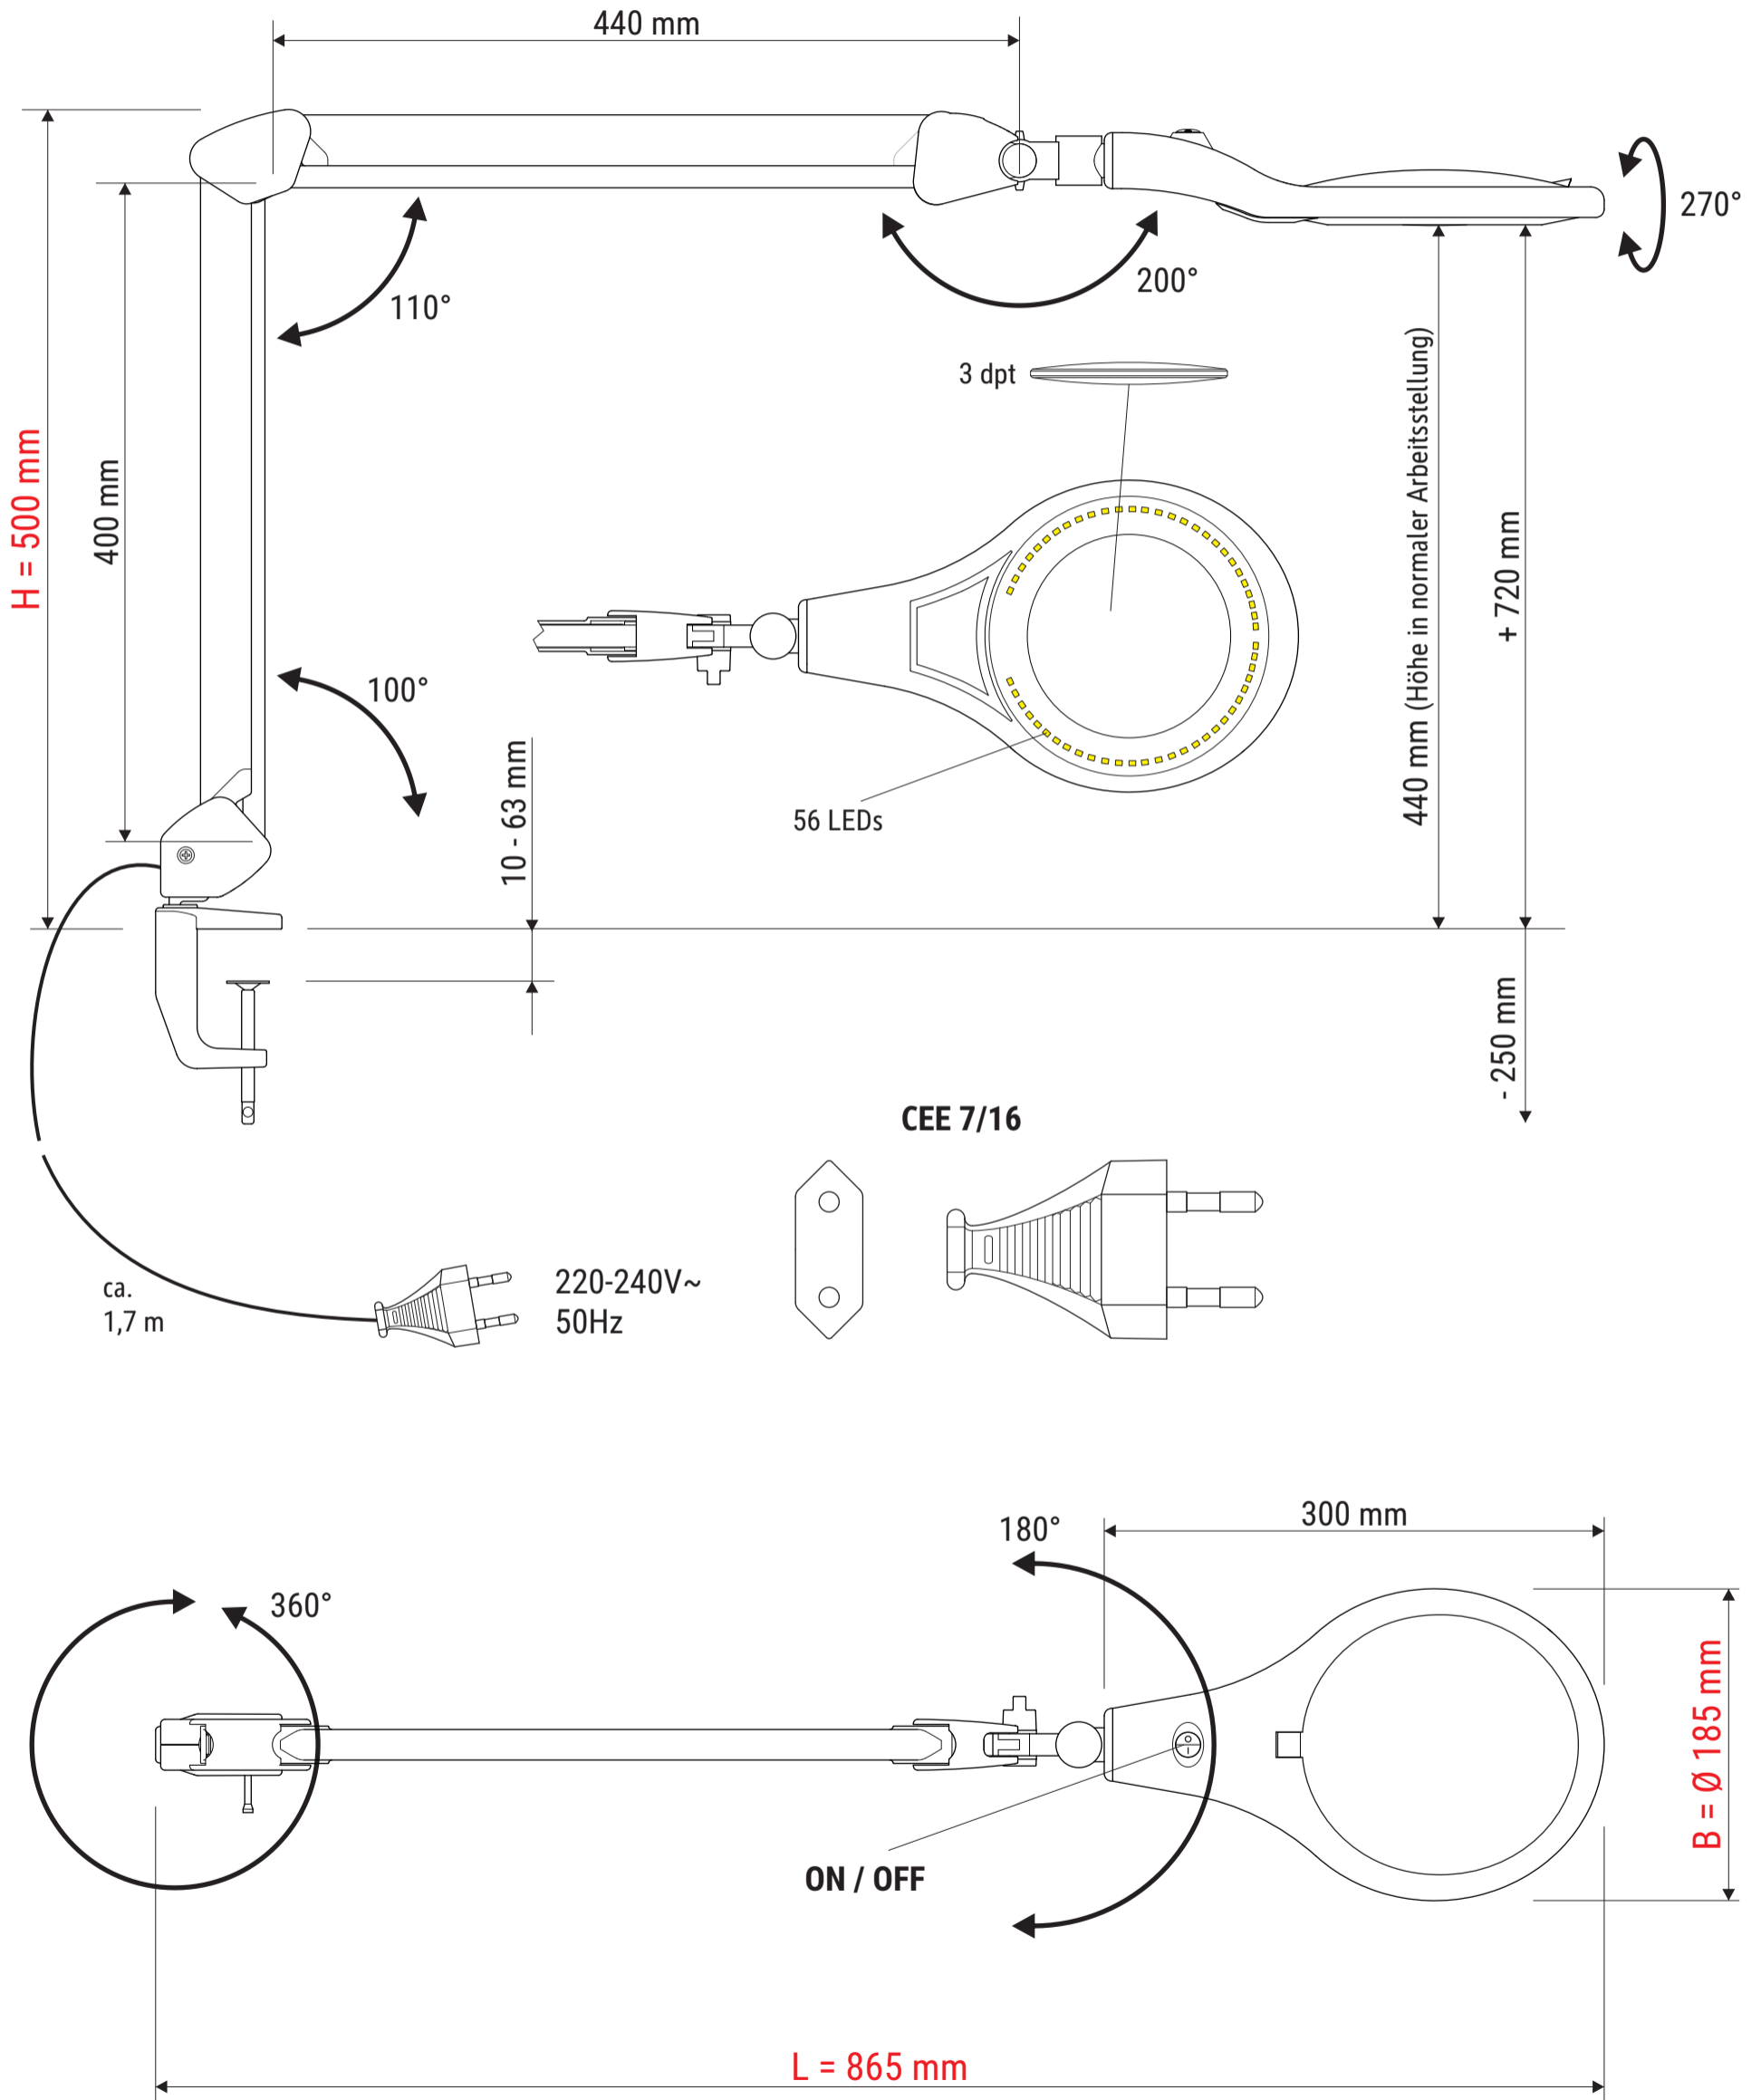

# Technisches Datenblatt / Technical Datasheet

## Art.-No. 82633

Abmaße Produkt: **L x B x H**  
865 x 185 x 500 mm (Arme senkrecht+waagrecht 90° zueinander)  
Gewicht: 2,312 kg

Verp. Abmaße : L x B x H  
525 mm x 365 mm x 75 mm  
Gewicht kompl.: 2,875 kg